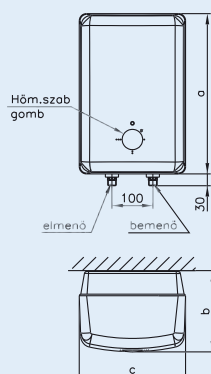

A kis helyigényű készülékek csak függőleges helyzetben szerelhetők fel a falra, mosdókagyló, mosogató, konyhai pult fölé – FT típusok – vagy alá FTA.. típusok.

A vízmelegítők külső burkolata szögletes, anyaga magas fényű, fehér színű műszaki műanyag.

Szabadkifolyású vízmelegítők, egy vízvételi hely ellátására alsó (FTA..) és felső (FT..) elhelyezés

FTA5

FT10

MAGYAR 
TERMÉK 

Típus	FT5	FT10	FTA5	FTA10	
Úrtartalom	[liter]	5	10	5	10
a	[mm]	396	440	396	440
b	[mm]	200	270	200	270
c	[mm]	260	305	260	305
Vízcsatlakozás	G1/2	G1/2	G3/8	G3/8	
Max. üzemi nyomás	[MPa]	0			
Vill. teljesítmény	[kW]	1,5			
Felfűtési idő 65 °C-ra	[perc]	14	28	14	28
Készenléti energia 65 °C-on	[kWh/24h]	0,55	0,65	0,55	0,65
Tömeg	[kg]	3,5	5	3,5	5
A melegvíz hőmérséklete	[°C]	szabályozható max. 80			

5A

AQUASTIC

5F

Típus	5F	5A
Úrtartalom	[liter]	5
Hosszúság (csaptelep nélkül)	[mm]	422
Mélység	[mm]	200
Szélesség	[mm]	260
Vízcsatlakozás	G1/2	G3/8
Névl. üzemi nyomás	[MPa]	0
Feszültség	[V]	230
Villamos teljesítmény	[W]	2000
Felfűtési idő 65 °C-ra	[perc]	12
Tömeg	[kg]	2,6
Melegvíz hőmérséklete	[°C]	szabályozható max. 80