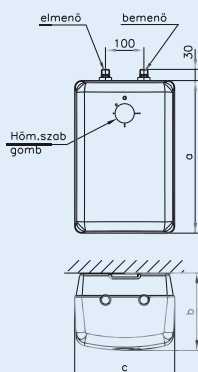

A kis helyigényű készülékek csak függőleges helyzetben szerelhetők fel a falra, mosdókagyló, mosogató, konyhai pult fölé – FT típusok – vagy alá FTA.. típusok.

A vízmelegítők külső burkolata szögletes, anyaga magas fényű, fehér színű műszaki műanyag.

Szabadkifolyású vízmelegítők, egy vízvételi hely ellátására alsó (FTA..) és felső (FT..) elhelyezés

FTA5

FT10

MAGYAR 
TERMÉK 

Típus	FT5	FT10	FTA5	FTA10	
Úrtartalom	[liter]	5	10	5	10
a	[mm]	396	440	396	440
b	[mm]	200	270	200	270
c	[mm]	260	305	260	305
Vízcsatlakozás	G1/2	G1/2	G3/8	G3/8	
Max. üzemi nyomás	[MPa]	0			
Vill. teljesítmény	[kW]	1,5			
Felfűtési idő 65 °C-ra	[perc]	14	28	14	28
Készenléti energia 65 °C-on	[kWh/24h]	0,55	0,65	0,55	0,65
Tömeg	[kg]	3,5	5	3,5	5
A melegvíz hőmérséklete	[°C]	szabályozható max. 80			

5A

AQUASTIC

5F

Típus	5F	5A
Úrtartalom	[liter]	5
Hosszúság (csaptelep nélkül)	[mm]	422
Mélység	[mm]	200
Szélesség	[mm]	260
Vízcsatlakozás	G1/2	G3/8
Névl. üzemi nyomás	[MPa]	0
Feszültség	[V]	230
Villamos teljesítmény	[W]	2000
Felfűtési idő 65 °C-ra	[perc]	12
Tömeg	[kg]	2,6
Melegvíz hőmérséklete	[°C]	szabályozható max. 80